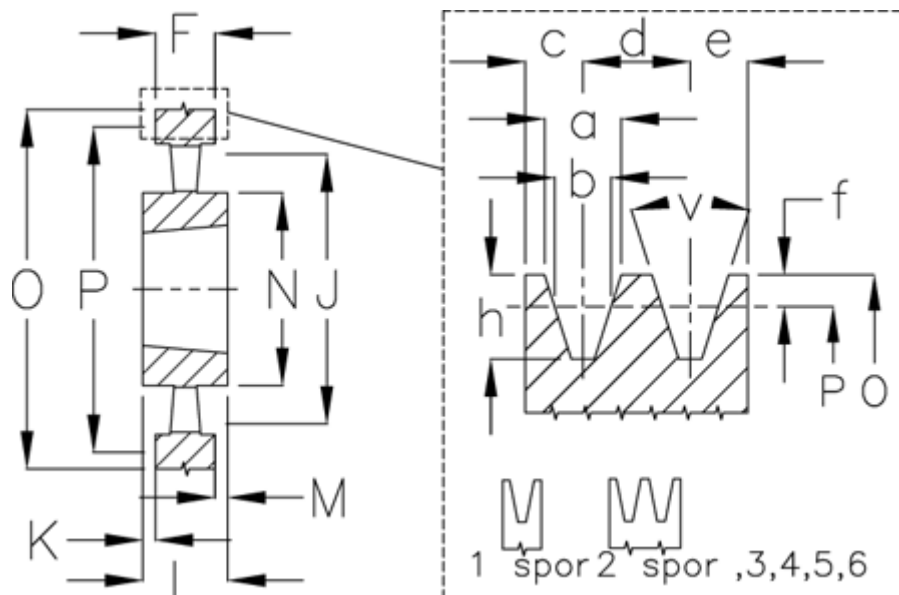

Varenummer: 604113035502
 Beskrivelse: Kileremsskive SPZ 355/2 TL2012

Mål

a	= 9.7	F	= 28	O	= 359.0
Antal spor	= 2	For bøsning	= 2012	P	= 355
b	= 8.5	h	= 11.0	Type	= SPZ
Bøsning ø max.	= 50	J	= 326	v	= 38 grader
c	= 8.0	K	= 2		
d	= 12.0	L	= 32		
e	= 8.0	m	= 2.0		
f	= 2.0	N	= 112		